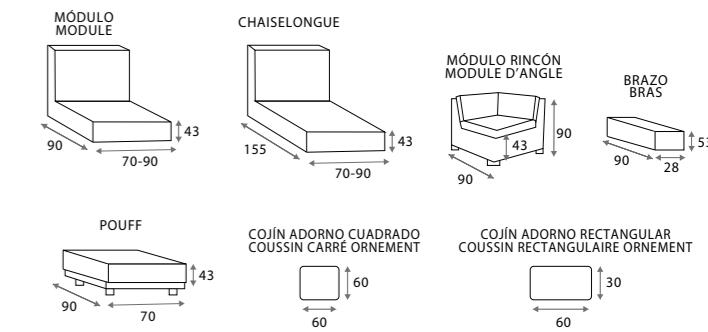

JAMAICA

Modelo Modele	S/5 Colección Formas Collection Formas	Metros Mètres
Módulo 70x90x43 Module 70x90x43	365	4
Módulo 90x90x43 Module 90x90x43	394	5
Chaiselongue 70x155x43	532	6
Chaiselongue 90x155x43	573	7
Módulo Rincón 90x90x43 Module d'angle 90x90x43	573	5
Pouff 90x70x43	209	2
Brazo 90x28x53 Bras 90x28x53	100	1'50
Cojín adorno cuadrado 60x60 Coussin carré ornement 60x60	28	0'65
Cojín adorno rectangular 30x60 Coussin rectangulaire ornement 30x60	21	0'35