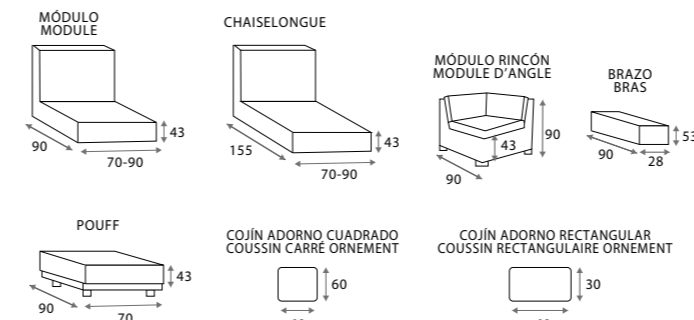

## BELIZE

Modelo Modèle	S/5 Colección Formas Collection Formas	Metros Mètres
Módulo 70x90x43 Module 70x90x43	427	4
Módulo 90x90x43 Module 90x90x43	456	5
Chaiselongue 70x155x43	594	6
Chaiselongue 90x155x43	636	7
Módulo Rincón 90x90x43 Module d'angle 90x90x43	698	5
Pouff 90x70x43	209	2
Brazo 90x28x53 Bras 90x28x53	100	1'50
Cojín adorno cuadrado 60x60 Coussin carré ornement 60x60	28	0'65
Cojín adorno rectangular 30x60 Coussin rectangulaire ornement 30x60	21	0'35